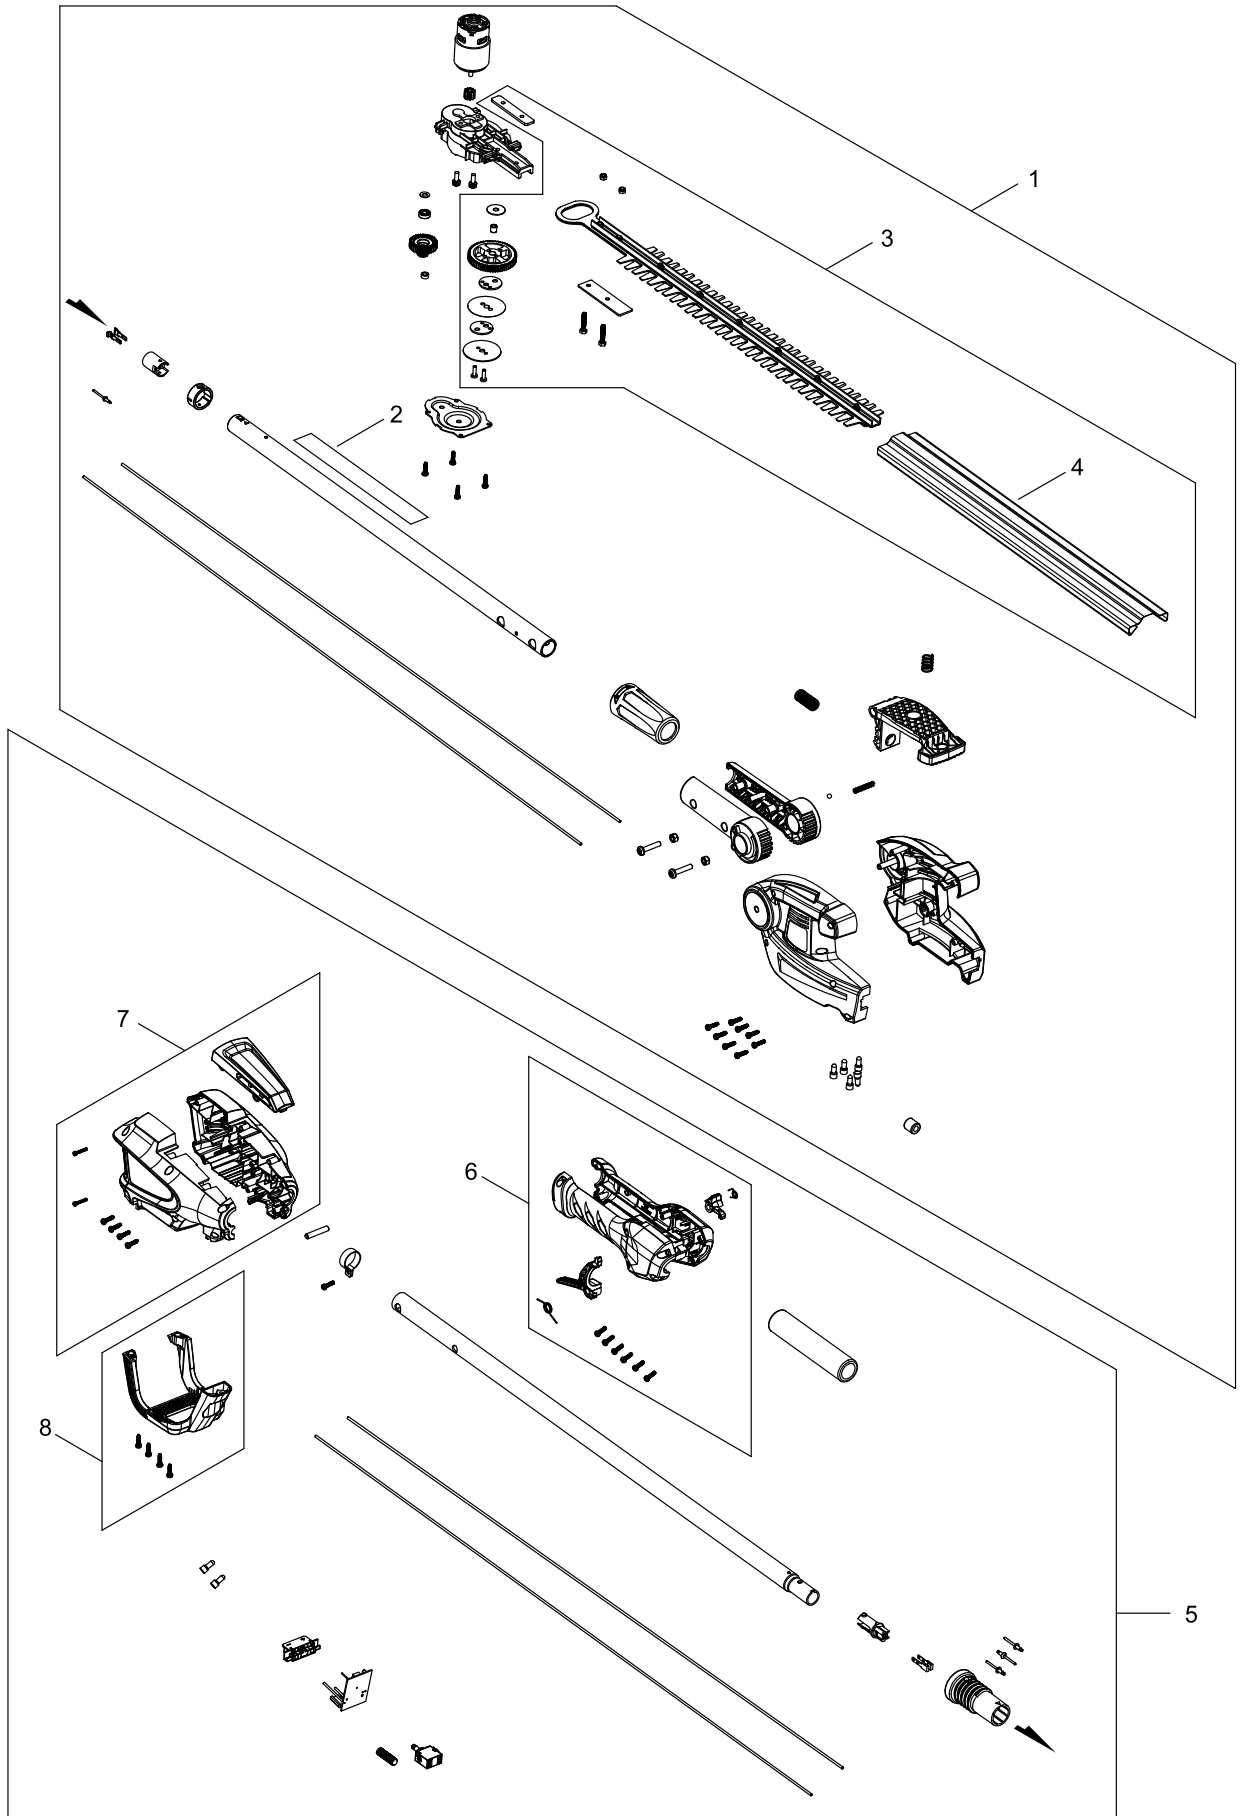

# TABLE OF CONTENTS

---

HEDGE TRIMMER .....	1
---------------------	---

## HEDGE TRIMMER

Key No.	LV (+)	Parts Number	Parts Description	Qty	Standard	Class
1		P022-064720	LOWER END ASY	1		D
2	+	P022-064730	LABEL,CAUTION	1		D
3	+	P022-064740	CUTTER SET	1		A
4	++	P022-064750	SCABBARD,BLADE	1		D
5		P022-064760	BODY ASY	1		D
6	+	P022-064770	CONTROL GRIP KIT	1		C
7	+	P022-064780	HOUSING KIT	1		D
8	+	P022-064790	STAND KIT	1		C